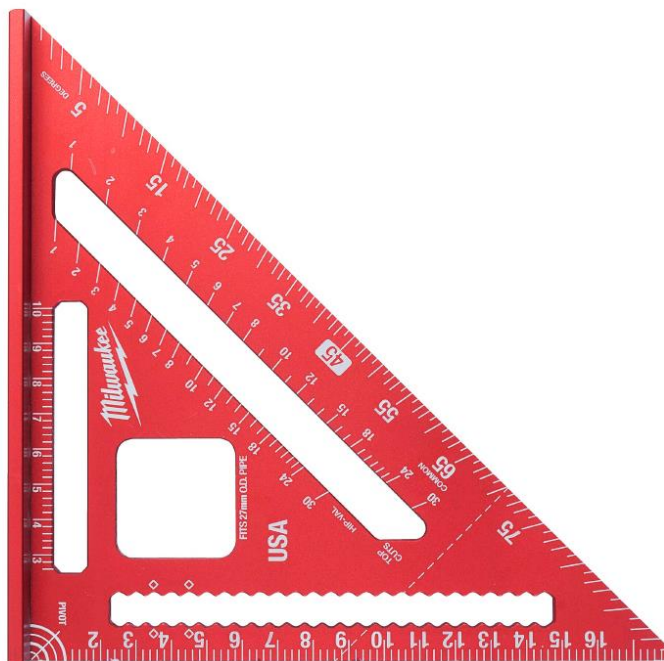

Триъгълник Milwaukee измервателен 180x180x250 мм, Rafter Square

Rafter Square Metric | Rafter Square

- Precision scribe notches for easy marking.
- High visibility laser etched markings.
- Pipe prop to assist in cutting pipe materials.
- Increased heel width for improved grip.

Article Number 4932472124

Length (cm) 18

Pack quantity 1

Продукт: [Триъгълник Milwaukee измервателен 180x180x250 мм, Rafter Square](#)

Категория: [Механични измервателни инструменти](#)

Бранд: [Milwaukee](#)